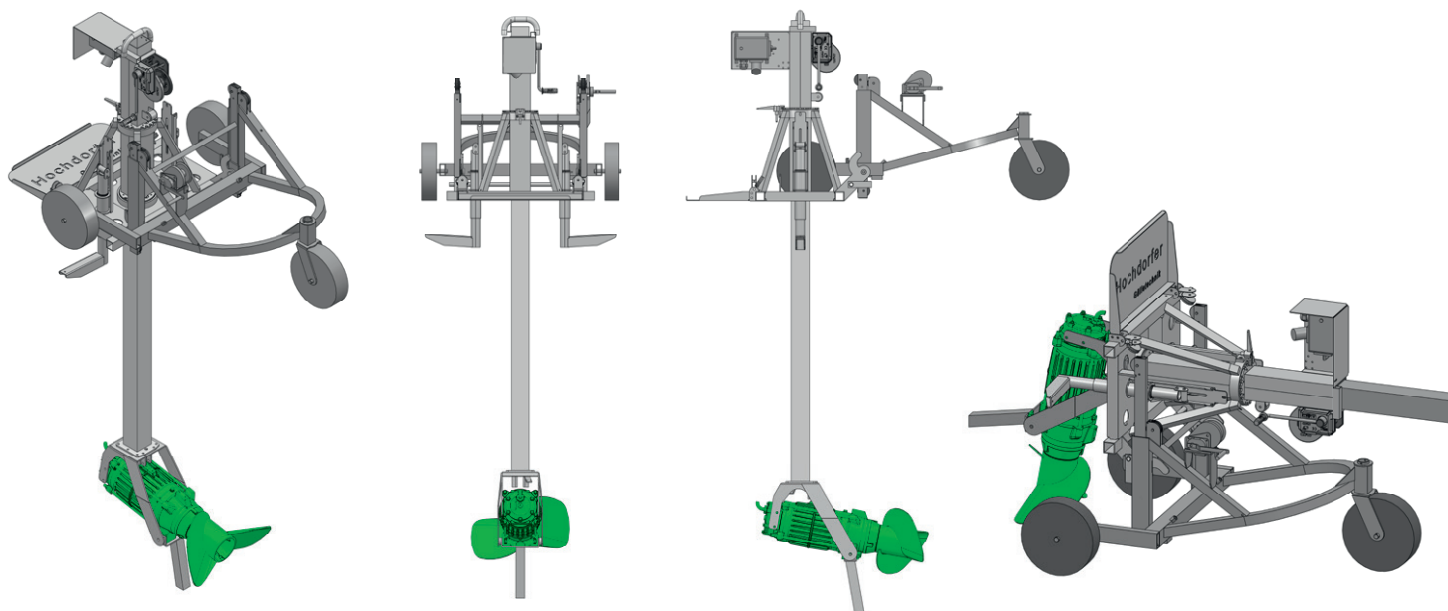

Fahrbares Tauchmotor-Rührwerk

Das fahrbare Tauchmotor-Rührwerk der Hochdorfer Technik AG ist optimal für den Einsatz in mehreren Gruben (max. Grubentiefe 4.2 m).

Dank der stabilen Konstruktion, den leistungsstarken Rührwerken und der einfachen Handhabung ist es perfekt für den mobilen Einsatz.

- Rostfreies Führungsrohr mit innengeführtem Tauchkabel
- Kippbares Einführen auch für kleine Öffnungen möglich (min Ø Rührflügel)
- Werkzeugloses Abspannen von Fahrgestell in Aussparung
- Tauchmotorrührwerk von 2.5 kW bis 15.0 kW

Modell	Propeller Ø in mm	Drehzahl in min.1	Nennleistung kW/PS	Nenn- strom A	Gewicht	Elektro- kabel	Getriebe/ Antrieb
Eisele GTWS 54G	370	600	4.0 / 5.5	7.8	85 kg	8.00 m 10 x 1.5mm ²	Stirnrad- getriebe
Eisele GTWS 740	460	470	5.5 / 7.5	10.9	160 kg	8.00 m 10 x 1.5mm ²	Stirnrad- getriebe
Eisele GTWS 1040	490	470	7.5 / 10.0	15.2	160 kg	8.00 m 10 x 2.5mm ²	Stirnrad- getriebe
Eisele GTWS 1540	690	240	11.0 / 15.0	21.2	260 kg	8.00 m 10 x 2.5mm ²	Stirnrad- getriebe
Eisele GTWS 204	820	240	15.0 / 20.0	28.9	260 kg	8.00 m 10 x 2.5mm ²	Stirnrad- getriebe
Flygt 4650	580	480	5.0 / 7.0	16.0	160 kg	10.00 m 4 x 2.5mm ² 2 x 1.5mm ²	Direkt
Flygt 4660	580	480	10.0 / 14.0	28.0	200 kg	10.00 m 4 x 2.5mm ² 2 x 1.5mm ²	Direkt